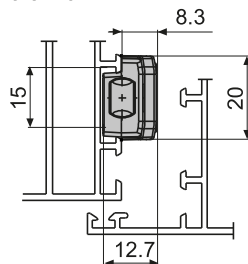

TITANDUE

DOOR LATCHES

3720B		12x15	220	
3721B		C.E.	450	
3720C		14x18	220	
3721C		C.E.	450	20
3720D		15x20	220	
3721D			450	
3720F		20x23	220	
3721F		R50	450	
3720E		15x18	220	10R
3721E		R40	450	10L

INOX STEEL

Art. 3720E