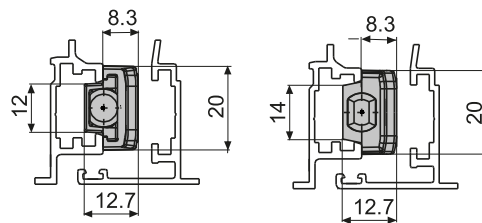

# TITANDUE

DOOR LATCHES

3720B		12x15	220	
3721B		C.E.	450	
3720C		14x18	220	
3721C		C.E.	450	20
3720D		15x20	220	
3721D			450	
3720F		20x23	220	
3721F		R50	450	
3720E		15x18	220	10R
3721E		R40	450	10L

INOX STEEL