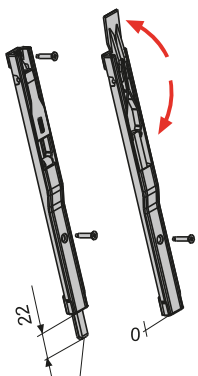

# TITANDUE

DOOR LATCHES

3720B		12x15	220	
3721B		C.E.	450	
3720C		14x18	220	
3721C		C.E.	450	20
3720D		15x20	220	
3721D			450	
3720F		20x23	220	
3721F		R50	450	
3720E		15x18	220	10R
3721E		R40	450	10L

INOX STEEL