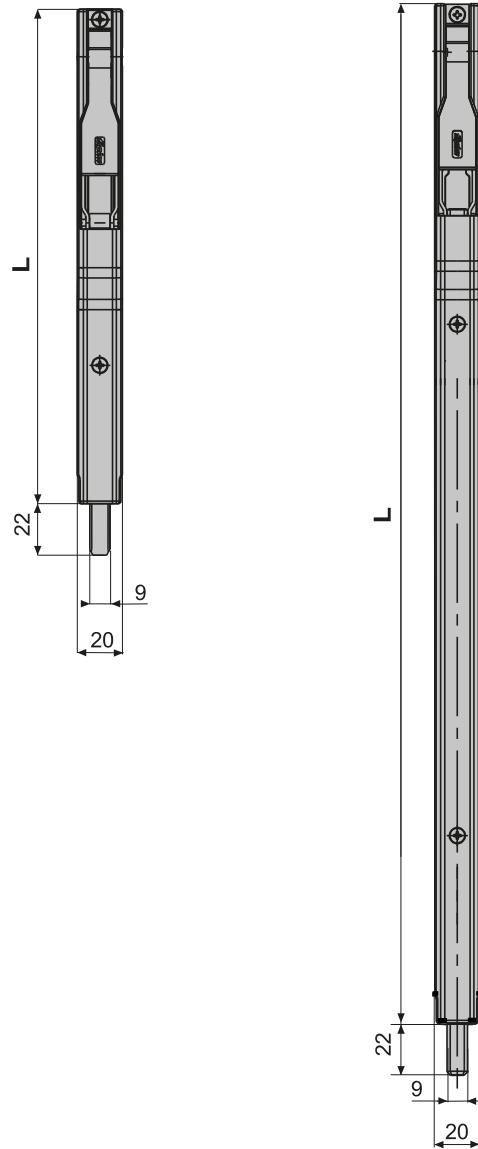

# TITANDUE

DOOR LATCHES

3720B		12x15	220	
3721B		C.E.	450	
3720C		14x18	220	
3721C		C.E.	450	20
3720D		15x20	220	
3721D			450	
3720F		20x23	220	
3721F		R50	450	
3720E		15x18	220	10R
3721E		R40	450	10L

INOX STEEL