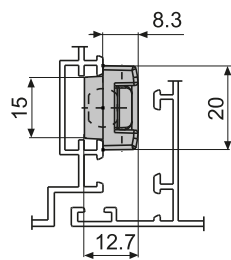

TITANDUE

DOOR LATCHES

3720B		12x15	220	
3721B		C.E.	450	
3720C		14x18	220	
3721C		C.E.	450	20
3720D		15x20	220	
3721D			450	
3720F		20x23	220	
3721F		R50	450	
3720E		15x18	220	10R
3721E		R40	450	10L

INOX STEEL

Art. 3720D